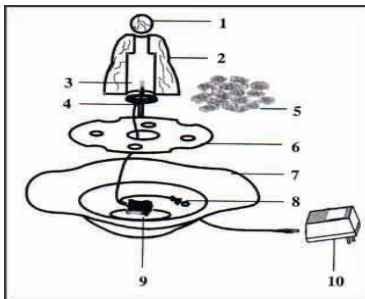

SFL30A "Pyramidi" Fluoriitti
Lasilautanen 30 cm. Valkoinen
Lasikuula/ valolla
Fluoriitti paloja

SJK30B "Pyramidi" Jade Keltainen
Lasilautanen 30 cm. Valkoinen
Lasikuula/ valolla
Jade keltainen paloja

SFL40A "Grotta" Fluoriitti
Lasilautanen 40 cm. Valkoinen
Lasikuula/ valolla
Fluoriitti paloja

BRGJT01 "Scala" Jade keltainen
Lasilautanen 30 cm. Valkoinen
Valolla
Jade keltainen paloja

Asennus ohjeet :

- | | |
|-------------|-----------------|
| 1.Lasikuula | 6. Välilevy |
| 2.Keskikivi | 7. Lasilautanen |
| 3.Valo | 8. Kumitulppa |
| 4.Tiiviste | 9. Pumppu |
| 5.Kivipalat | 10. Muuntaja |

SYG01 "Ying Yang"
Koko : 20 cm halkaisija, 20 cm kork.
2 Luonnonkivi Kuulat

INFINITA OY

Virusmäentie 65, G - 20300 Turku
P. 02-2370648
Fax 02-2310595
info@infinita.fi
www.infinita.fi
www.inwellness.fi